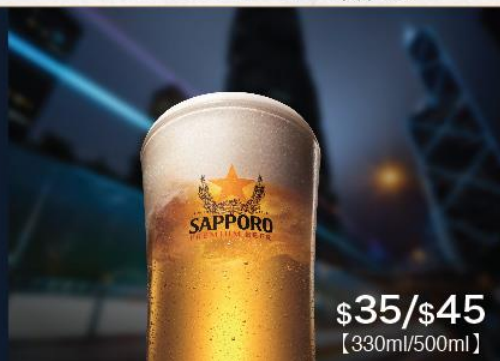

カルピスソーダ

活乳酸梳打
Calpis Soda

	通常価格 正價 Regular Price	ストローなし 無飲管 Strawless
カルピスソーダ* 活乳酸梳打 Calpis Soda	\$25	\$15
白桃カルピスソーダ* 白桃活乳酸梳打 Peach Calpis Soda	\$28	\$18

アルコール

酒精飲料
Alcoholic Drinks

ビール

啤酒 Beer

どんな料理とも相性抜群、
サッポロプレミアム生ビール！
Sapporo 生啤
Sapporo Draft Beer

\$35/\$45
[330ml/500ml]

アサヒ生ビール
Asahi Beer - Super Dry
【辛口】からくち

\$35
[330ml]
\$45
[500ml]

*加一服務費按正價計算 10% service charge based on regular price applies. 標準価格にサービス料として10%が加算されます

*所有圖片為產品於某一狀態下拍攝，僅顯示產品大概外觀，如對產品有任何查詢，歡迎與店員聯絡。Photos of products are taken under certain conditions and reveal only the general appearance. Should there be any questions, please ask our staff for assistance. 商品写真は一定条件下で撮影したものです。写真の商品は外観を写したものであり、ご不明な点などございましたら、お気軽に店員にお声がけ下さいませ。